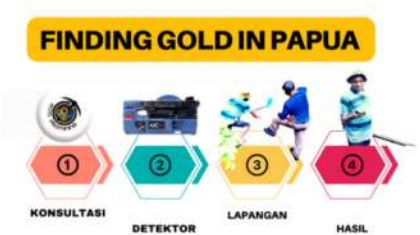

BELAJAR PENDETEKSIAN EMAS GRATIS

WWW.DETEKTOR.ID/BLOG