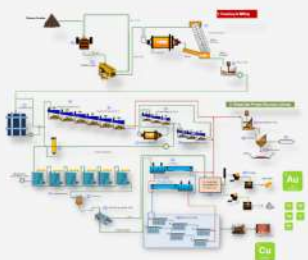

Sluices Systems  
Kasbuk / Talang /  
Shaker / Skrin dll.

Smelter (Industri)  
Pabrik Pengolahan  
Emas dan Mineral

**Untuk alat tambang ada katalog terpisah.**

**Silahkan hub kami.**