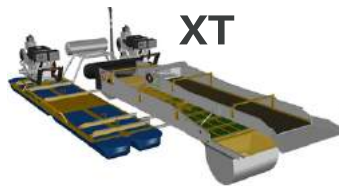

- emas sangat halus
- emas halus
- emas sedang
- emas kasar

seperti 55 - 65 orang pendulang

SLUICE SYSTEM

Primary Sluice:
180 x 70 x 18 cm

Secondary Sluice:
Yes

- Xstream XT Set Up
- Subflow Nugget Trap
- Stream Equalizer
- Slick Plates
- Diversified Sluice Matting
- Concentrator Feeder Box