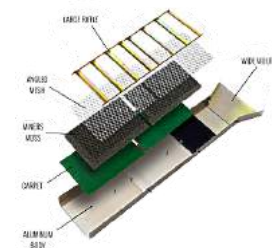

Karpet emas MLGM adalah karpet khusus **untuk emas halus**

dan sedang. MLGM berlapis. Material akan disaring oleh lapisan atas. Kotor, tanah dll tidak bisa menembus sampai ke lapisan kedua. Karena emas berat maka hanya emas dan logam berat akan tembus sampai ke lapisan kedua di mana emas sudah ditangkap dan tidak diganggu oleh material lain lagi. MLGM adalah **sistem profesional** yang diuji secara ilmiah dan dikenal dengan standard efisiensi khusus yaitu **Clarkson Standard**. Standard itu **terbukti** mencapai **efisiensi ekstraksi emas** halus yang **paling tinggi**.

Pemakaian:

MLGM disediakan per meter dan termasuk **2 lapisan**.

1. Filtration layer.
2. Catch layer.

Kualitas:

MLGM adalah sistem yang berdasarkan **Sains** dan sudah diuji dan dipakai oleh kalangan penambang emas profesional sejak puluhan tahun. Di Indonesia hanya perusahaan dan penambang yang ingin mencapai **efisiensi optimal** menggunakan karpet ini.