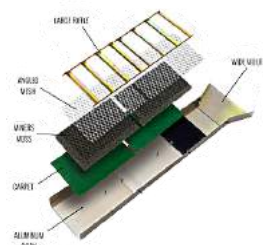

Kualitas:

Materialnya CGM sangat keras tapi fleksibel dan bisa dijadikan rol. Dibuat khusus untuk industri. Material tahan tekanan, kepasanan, minyak dan air. Maka karpet ini akan melayani Anda beberapa tahun tanpa harus dirawat.