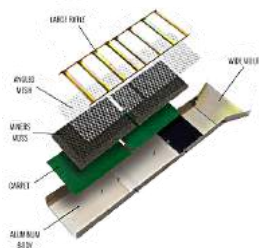

Pemakaian:

FGM disediakan per lembar. Kalau perlu lebih dari satu lembar maka beberapa unit bisa ditaruh dalam kasbok. Ketika menggunakan beberapa lembar maka harus ada overlap sebesar 5 cm dari mat pertama dengan mat kedua.

Paling optimal FGM digunakan dalam sluice box (kasbok) yang sudah menggunakan EXP Plates and hungarian riffles agar posisi mat tidak bisa bergeser serta emas dan air dalam kasbok sudah dialirkan secara profesional dalam kasbok.