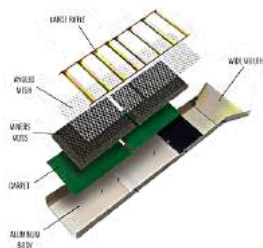

Google Rating
4.9 ★★★★★

From Miners For Miners