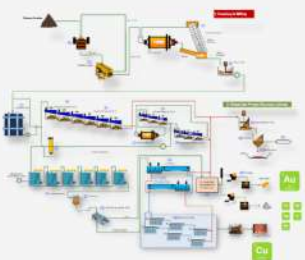

Enjoy.

Alat Tambang

ATM Promining™

Karpet Emas
Segala jenis Karpet
Tambang Emas

Dulang Emas
Dulang modern dan
efisien

Dredges
Dompeng Emas
Profesional

Konsentrator
Konsentrasi Emas

Tromol Emas
Gold Rotary Washers

Sluices Systems
Kasbuk / Talang /
Shaker / Skrin dll.

Smelter (Industri)
Pabrik Pengolahan
Emas dan Mineral

Untuk alat tambang ada katalog terpisah.

Silahkan hub kami.

EXPERTS YOU CAN TRUST

BIG PICTURE

Diani